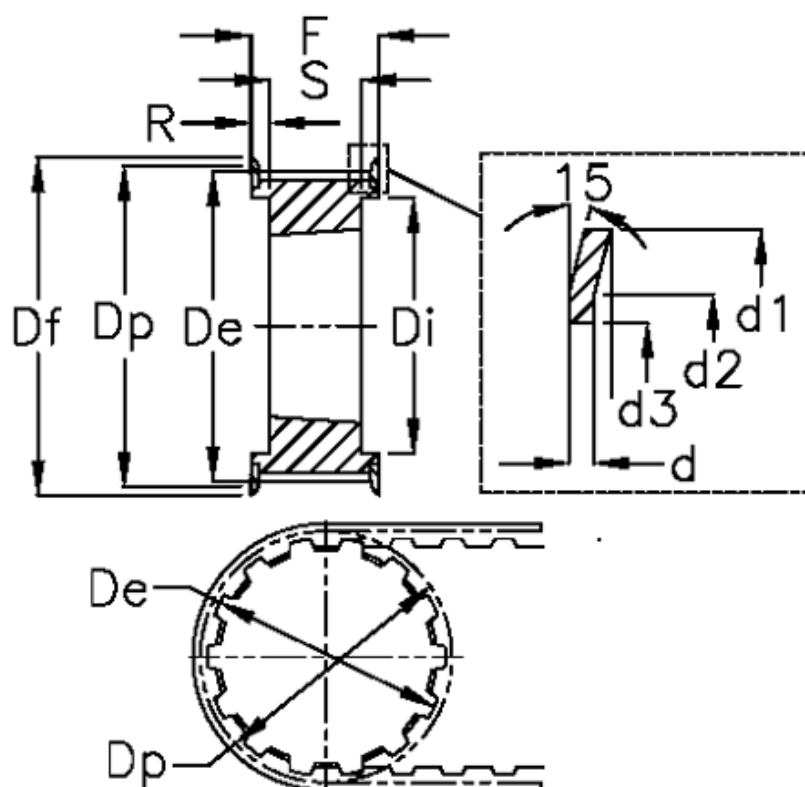

Varenummer: 604132056030  
 Beskrivelse: Tandremskive for taperbøsning  
 HTD 56 8M 30 TL 2012

## Mål

Bredde = 30	Dp = 142.6	Type = 8M
d = 1.5	F = 38	Vægt = 3.76
d1 = 150	Flangetype = F48	
d2 = 145	For bøsning = 2012	
d3 = 130	Max boring = 50	
De = 141.23	r = 6	
Df = 150	S = 32	
Di = 110	Tandantal = 56	